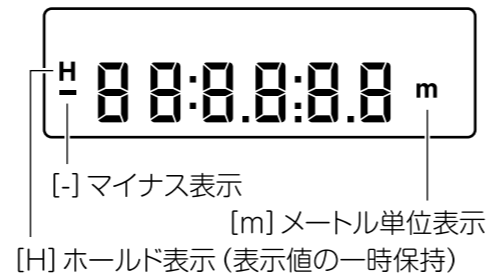

■表示部

■ゼロセット キー

- ・ **ZERO** キーを押すと任意の位置を「0.000m」に設定します。

操作例	表示
ポールを1.500mに引き出す。	1.500m
ゼロセット	0.000m
ポールを500mm引き戻す。	-0.500m

■ [Err] エラー表示

電源ON時、先端ポールが確実に収納されていないとき表示します。ポールを確実に収納すれば、収納長さ0.880mが表示されます。