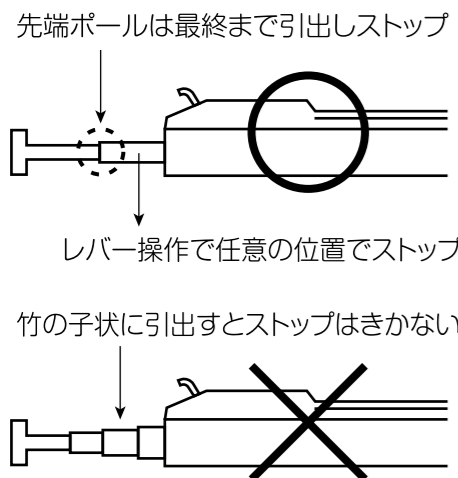

取扱説明書

Digital Pole Measure

デジタル シンプル
DIGIBO S 4m DMN-40

この度はデジタル表示伸縮ポール尺「デジボーS」をお求めいただき、まことにありがとうございます。
お求めいただきました「デジボーS」は、機能のシンプル化に重点をおいて企画されたデジタル表示ポール尺です。
シンプルな機能により測長作業がさらに向上いたします。
ご使用前にこの取扱説明書を必ずお読みの上、十分理解されてからお使いください。使用上の注意事項は裏面に記載されています。
また、本書はいつでも取り出せるよう大切に保管してください。

■各段ストップ装置

●各段のストップ

- ・先端ポールから4段目ポールまでは、各段最終まで引出せばポールは自動的にストップします。
- ・戻す時は太いポールから順次収納すれば自動的にストップが解除されます。
- ・先端ポールより順次ポールを引き出し、ストップレバーを起こせば、各段ポールの中（任意の位置）でもストップがかかります。

■ストップレバー

●ストップレバーの機能と使い方

- ・ストップレバーを矢印の方向に起こせば、最終ポールは任意の引出し位置でストップします。
- ・ストップレバーをもとの位置に戻せば、ストップは解除されます。

※最終段ストップは摩擦力により制動していますので、ポールへの油の付着にはご注意ください。

■ポール

- 引出しは細いポールから、収納は太いポールから順次行ってください。

■表示部

■ゼロセット キー

- ・ **ZERO** キーを押すと任意の位置を「0.000m」に設定します。

操作例	表示
ポールを1.500mに引き出す。	1.500m
ゼロセット	0.000m
ポールを500mm引き戻す。	-0.500m

■ [Err] エラー表示

電源ON時、先端ポールが確実に収納されていないとき表示します。ポールを確実に収納すれば、収納長さ0.880mが表示されます。

■ライト キー

通常の測長状態で、押している間のみ液晶のバックライトが点灯します。暗い場所での測長に便利です。

■精度

- 水平、垂直測長時 ±2mm (量子化誤差含む)

■ホールド キー

HOLD キーを押すと表示値を一時保持します。ポールを移動しても表示値は変わりません。
再度 **HOLD** キーを押すとホールド機能は解除され現在のポール引き出し長さを表示します。